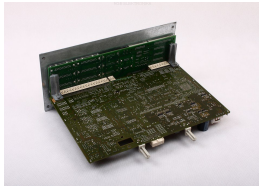

6FC5410-0AY03-0AA0 CPU 810D CCU3 SINUMERIK 810D SIEMENS ID3202

Używany SIEMENS 6FC5410-0AY03-0AA0
Sprzęt przetestowany i wyczyszczony.
24 miesiące gwarancji
Dedykowany kurier
Wysyłka w 24h

DANE TECHNICZNE

PRODUCENT	SIEMENS
MODEL	6FC5410-0AY03-0AA0
KATEGORIA	Karty sterowania serwo
WAGA [KG]	1.2
WYSOKOŚĆ [CM]	15.0
DŁUGOŚĆ [CM]	31.0
SZEROKOŚĆ [CM]	26.0

WSPARCIE DOSTĘPNE 24/7
[+48 71 750 09 78](tel:+48717500978)